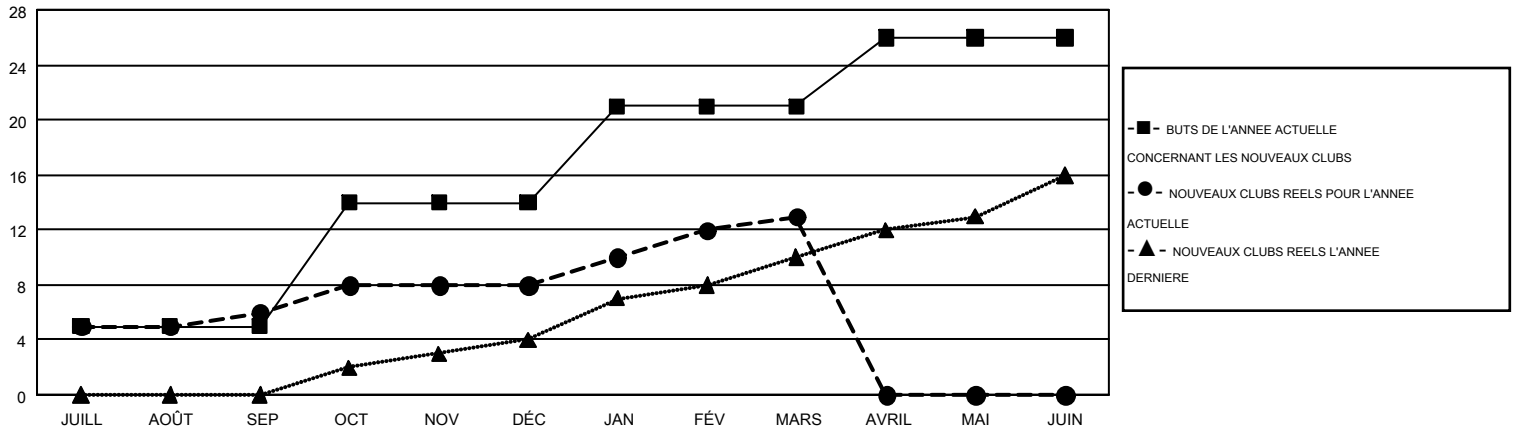

GMT MONTHLY MEMBERSHIP PROGRESS REPORT

Results as of: 3/31/2018

Multiple District 403

LOCATION: GABON REPUBLIC

GMT: NORBERT BATIONO

RC EME 6-Afr

Clubs				Membres			
RESULTATS POUR 2017-2018				RESULTATS POUR 2017-2018			
TRIMESTRE	BUT CONCERNANT LES NOUVEAUX CLUBS	NOUVEAUX CLUBS	CLUBS ANNULÉS	TRIMESTRE	OBJECTIF DE CROISSANCE NETTE DE L'EFFECTIF	CROISSANCE ACTUELLE DE L'EFFECTIF	TOTAL DES MEMBRES RADIES (y compris les transferts)
JUILL/AOÛT/SEP	5	6	2	JUILL/AOÛT/SEP	134	397	223
OCT/NOV/DÉC	9	2	7	OCT/NOV/DÉC	278	340	375
JAN/FÉV/MARS	7	5	1	JAN/FÉV/MARS	255	395	141
AVRIL/MAI/JUIN	5	0	0	AVRIL/MAI/JUIN	158	0	0

BUTS ET NOUVEAUX CLUBS REELS - CUMULATIF