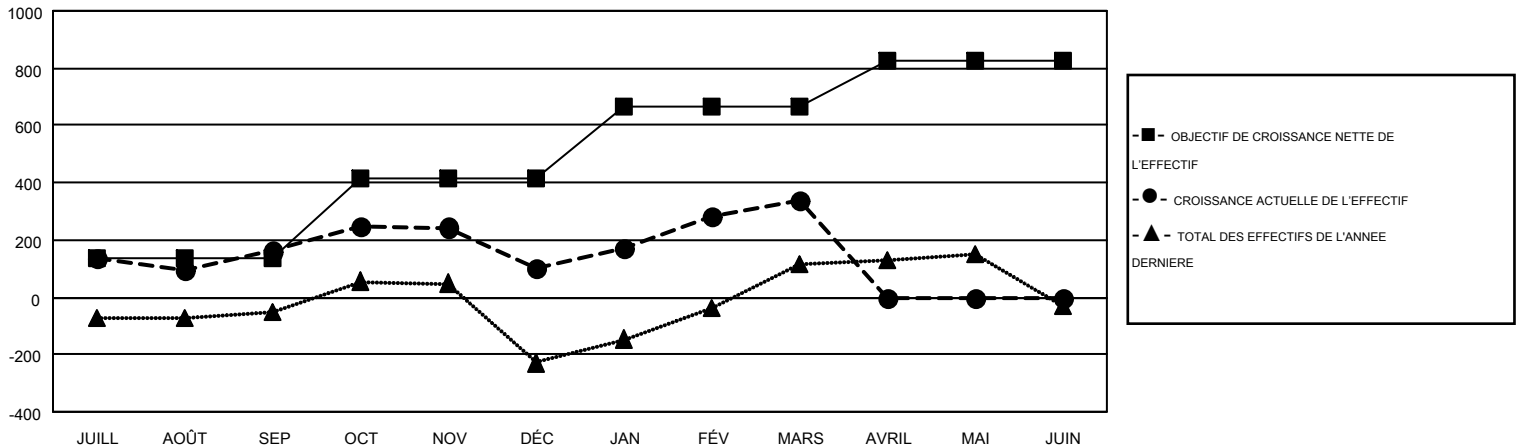

BUTS ET MEMBRES REELS - CUMULATIF

CLUBS RADIES: 10	204 CLUBS OF 364 ONT AJOUTE 1 OU PLUSIEURS NOUVEAUX MEMBRES	DISTRIBUTION PAR SEXE
		HOMME 6,523 (70.72%)
		FEMME 2,701 (29.28%)
MEMBRES RADIES	CLIQUEZ ICI POUR LES INFORMATIONS CUMULATIVES SUR LES EFFECTIFS	NOMBRE TOTAL DE MEMBRES 337
DECEDE 31		D'UNITÉS FAMILIALES
CLUB ANNULE 152		MEMBRES DE FAMILLE QUI RÉGLEMENT LA MOITIÉ DES COTISATIONS 175
AUTRE 555		
TOTAL 738